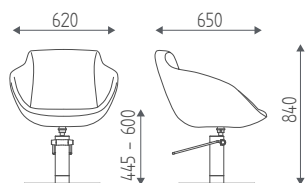

DIMENSIONS