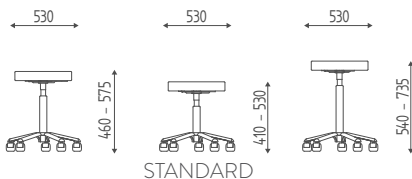

DIMENSIONS