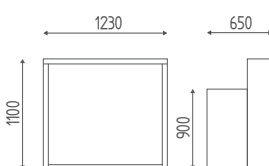

Finitions bois pag.163

DIMENSIONS

COULEURS

OPTIONS

Images

LOGIC

K672B

Meuble caisse avec structure blanche brillante, base de la vitrine disponible en finitions bois.