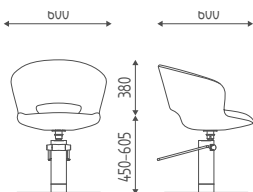

DIMENSIONS

VERSIONS

SQUARE

K14.8R

Fauteuil hydraulique blocable,
base étoile chromée bombée.

€ 1.032,00 € **825,60**

K14.17L

Fauteuil hydraulique blocable,
base disque inox.