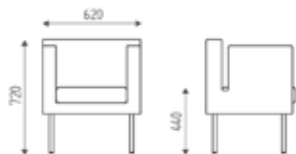

DIMENSIONS

TETRIS 2 places

K08.2

Sofa' attente 2 places.

€ 1.456,00 € **1.164,80**

ACCESSOIRES

SSP

Skai spécial