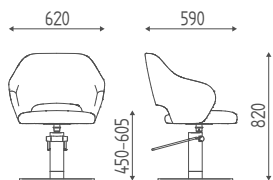

DIMENSIONS

VERSIONS

BASE
ÉTOILE

K43.8R

BASE
DISQUE

K43.17L