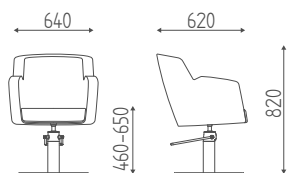

DIMENSIONS

VERSIONS

ROYALE

K34.7R

Fauteuil hydraulique blocable,
base étoile chromée bombée.

€ 1.022,00 € **817,60**

K34.19L

Fauteuil hydraulique blocable,
base disque inox.