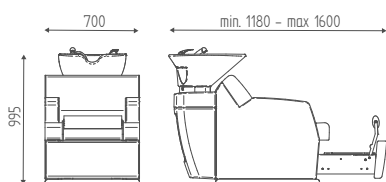

DIMENSIONS

VERSIONS CUVETTE