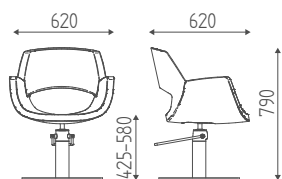

DIMENSIONS