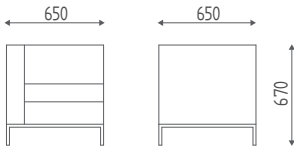

ACCESSOIRES

SSP

Skai spécial

€ 127,00

€ **101,60**

DIMENSIONS

CORNER centrale

K149.1

Fauteuil attente simple position centrale.

€ 706,00 € **564,80**