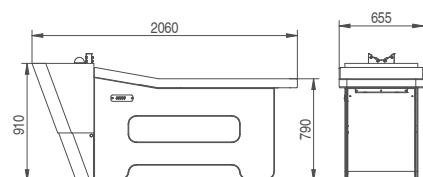

DIMENSIONS