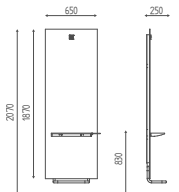

DIMENSIONS

VERSIONS

TABLETTE
INOX

TABLETTE
FIN. BOIS

TABLETTE
PRAL

OPTIONS

Finitions bois
pag.163