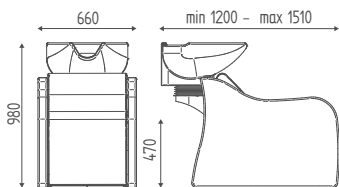

€ 51,00

€ **40,80**

DIMENSIONS

VERSIONS

FIXE

K7410

REPOSE-JAMBES ÉLECTR.

K7412