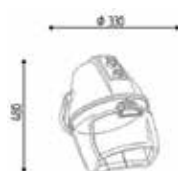

DIMENSIONS COULEURS

Blanc brillant

Noir brillant