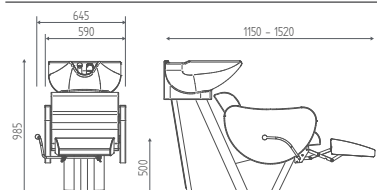

DIMENSIONS

VERSIONS

CUVETTE

COULEUR STRUCTURE

FIXE

K532

REPOSE-JAMBES MANUEL

K532P

H

BLANC

GRIS FONCÉ

NOIR MAT