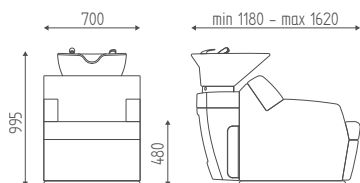

DIMENSIONS

VERSIONS

FIXE

K8010

REPOSE-JAMBES ÉLECTR.

K8011

JET MASSAGE

K8015

CUVETTE

G