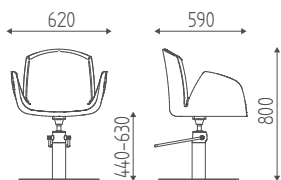

DIMENSIONS

VERSIONS

SCOOP

K25.7R

Fauteuil hydraulique blocable,
base étoile chromée bombée.

€ 1.058,00 € **846,40**

K25.19L

Fauteuil hydraulique blocable,
base disque inox.