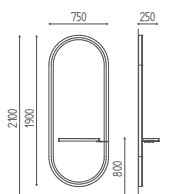

€ 305,00

€ **244,00**

K621

Repose-pieds
AREA

€ 180,00

€ **144,00**

DIMENSIONS

DIMENSIONS