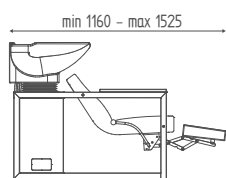

DIMENSIONS

VERSIONS

FIXE

K5410

REPOSE-JAMBES
MANUEL

K5411

OPTIONS

FIN

Finition métaux
pag.164

CUVETTE

H