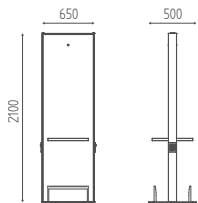

€ **136,00**

DIMENSIONS

VERSIONS

TABLETTE
INOX

TABLETTE
FIN. BOIS

TABLETTE
PRAL

OPTIONS

Finitions bois
pag.163