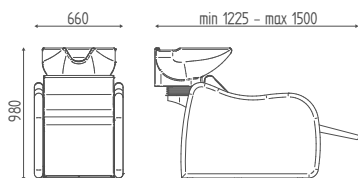

€ 51,00

€ **40,80**

DIMENSIONS

VERSIONS

CUVETTE

FIXE

K7710

REPOSE-JAMBES
ÉLECTR.