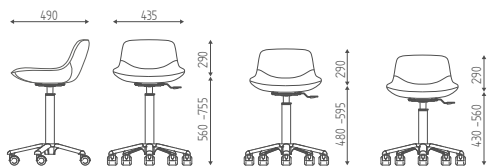

€ 34,40

DIMENSIONS

STANDARD

DIMENSIONS

STANDARD

PIVOT

K361

Tabouret avec petite base alu chromée et roulettes, soulèvement à gaz.