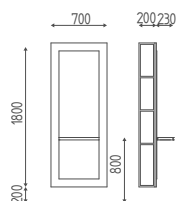

DIMENSIONS

VERSIONS

TABLETTE
INOX

TABLETTE
FIN. BOIS

TABLETTE
PRAL

OPTIONS

Finitions bois
pag.163