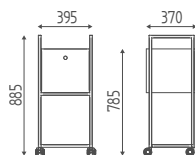

DIMENSIONS

OPTIONS

Finitions bois
pag.163