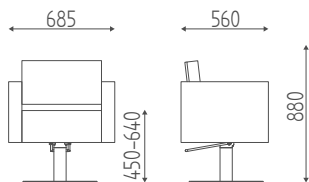

€ **40,80**

DIMENSIONS

VERSIONS

BASE
ÉTOILE

K14.8R

BASE
DISQUE

K14.17L

BASE
CARRÉE