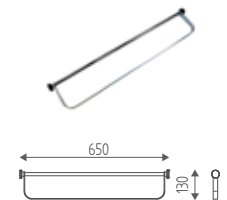

Porte rouleau (uniquement pour K550 - K551)

€ 69,00 € 55,20

BACS DE LAVAGE

KARISMA prend le lavage des cheveux au sérieux. Nos bacs de lavage sont conçus pour offrir la solution idéale aux différentes exigences opérationnelles et de design. Ils sont fabriqués en Italie avec les meilleurs matériaux pour résister dans le temps: ils utilisent la technologie pour offrir la meilleure expérience de lavage. Ils permettent une installation et une maintenance faciles. La nouvelle génération de bacs de lavage pour coiffeurs permet d'offrir les services de plus en plus demandés des centres Head-SPA, en transformant le salon de coiffure en un centre de bien-être. Une nouvelle façon de vivre le lavage des cheveux avec le bien-être au plus haut niveau.