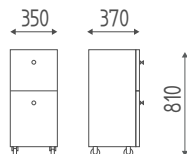

€ 69,00

€ 55,20

DIMENSIONS COULEURS

Blanc brillant

Noir brillant

DIMENSIONS OPTIONS

Finitions bois
pag.163

Finition métaux
pag.164