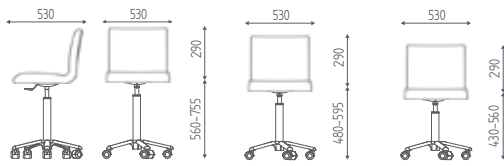

€ 34,40

DIMENSIONS

STANDARD

DIMENSIONS

STANDARD

PIVOT

K361

Tabouret avec petite base alu chromée et roulettes, soulèvement à gaz.