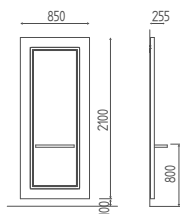

DIMENSIONS

VERSIONS

TABLETTE
INOX

TABLETTE
FIN. BOIS

TABLETTE
PRAL

OPTIONS

Finitions bois
pag.163

Blanc mat