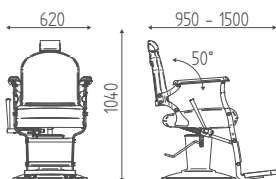

Couple bols manicule avec supports

€ 33,00

€ **26,40**

SSP

Skai spécial

€ 159,00

€ **127,20**

DIMENSIONS