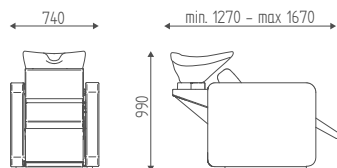

DIMENSIONS

VERSIONS

MOUVEMENT SYNCHRONISÉ

K8612

JET MASSAGE

K8613

CUVETTE

N