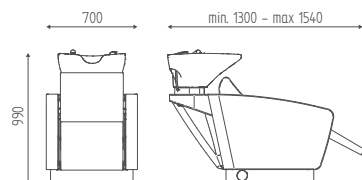

DIMENSIONS

VERSIONS

FIXE

K8210

REPOSE-JAMBES ÉLECTR.

K8212

JET MASSAGE

K8213

CUVETTE

G