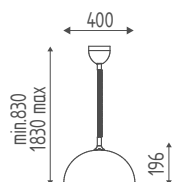

DIMENSIONS