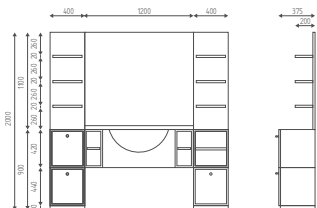

DIMENSIONS

OPTIONS

Finitions bois
pag.163