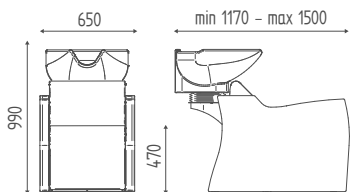

€ 51,00

€ **40,80**

DIMENSIONS

VERSIONS

CUVETTE

FIXE

K7010

REPOSE-JAMBES ÉLECTR.