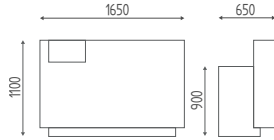

€ 389,00 € **311,20**

DIMENSIONS

OPTIONS

DIMENSIONS

COULEURS

Finitions bois
pag.163

K-DESK IMAGE

K669I