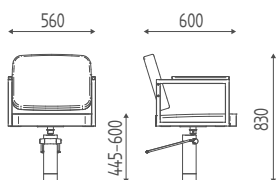

DIMENSIONS

OPTIONS

FIN Finition métaux
pag.164