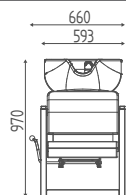

DIMENSIONS