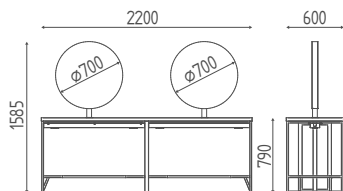

DIMENSIONS

OPTIONS

- Finitions bois pag.163
- FIN Finition métaux pag.164

COULEUR DE LA STRUCTURE STANDARD

- Noir mat