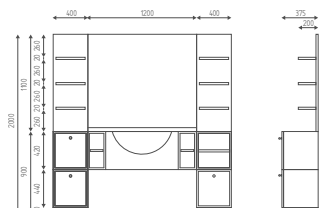

DIMENSIONS

COULEURS

Finitions bois
pag.163