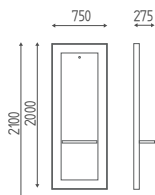

DIMENSIONS

VERSIONS

OPTIONS

TABLETTE
INOX

TABLETTE
FIN. BOIS

TABLETTE
PRAL

Finitions bois
pag.163