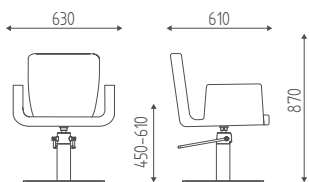

DIMENSIONS

VERSIONS

K26.8R

K26.17L

K26.57

MIAMI

K33.8R

Fauteuil hydraulique blocable,
base étoile chromée bombée.