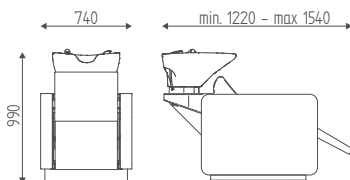

DIMENSIONS

VERSIONS

FIXE

K7810

REPOSE-JAMBES ÉLECTR.

K7812

JET MASSAGE

K7813

CUVETTE

G