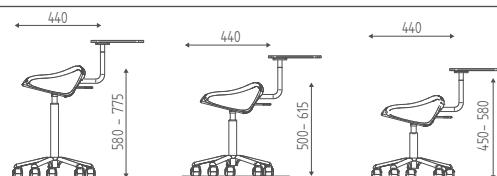

DIMENSIONS