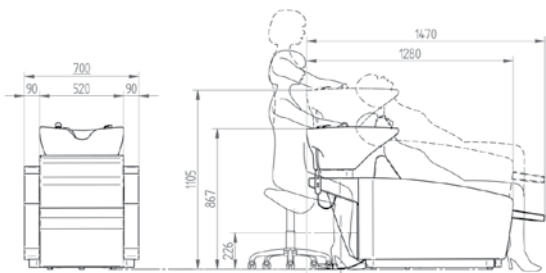

€ **34,17**

DIMENSIONS

VERSIONS

REPOSE-JAMBES ÉLECTR.

K8214

JET MASSAGE

K8215

CUVETTE