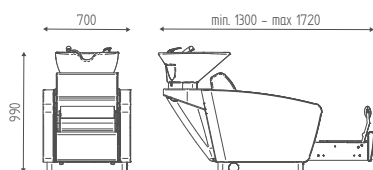

DIMENSIONS

VERSIONS

FIXE

K6611

CUVETTE

G