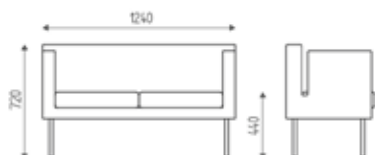

ACCESSOIRES

SSP

Skai spécial

€ 215,00

€ **172,00**

DIMENSIONS