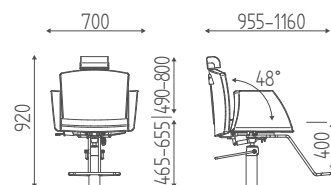

€ **40,80**

DIMENSIONS

VERSIONS

BASE ÉTOILE

K22R.7R

BASE DISQUE

K22R.19L

BASE CARRÉE