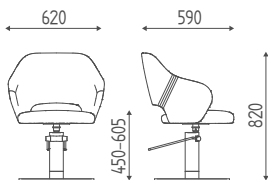

DIMENSIONS

VERSIONS

MILA'

K26.8R

Fauteuil hydraulique blocable,
base étoile chromée bombée.

€ 756,00 € **604,80**

K26.17L

Fauteuil hydraulique blocable,
base disque inox.