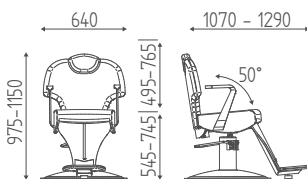

DIMENSIONS

BASE DISQUE

MODÈLE SMART