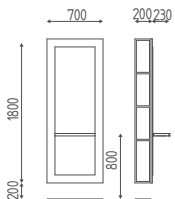

TABLETTE
INOX

TABLETTE
FIN. BOIS

TABLETTE
PRAL

Finitions bois
pag.163