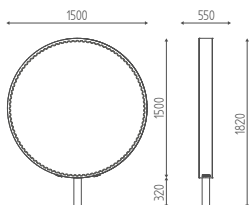

DIMENSIONS

OPTIONS

FIN Finition métaux pag.164

COULEUR DE LA STRUCTURE STANDARD

Blanc mat

LOOP

K632

Coiffeuse **murale**. Miroir avec cadre satiné et éclairage LED.