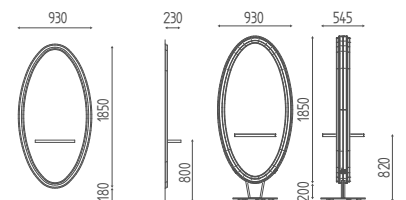

DIMENSIONS

VERSIONS

OPTIONS