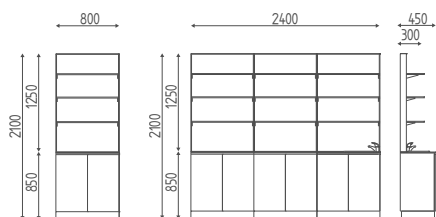

Socle, prix au cm.

€ 1,00 € **0,80**

POTION

K882/Bx3+K885x3

Meuble laboratoire modulaire.

€ 7.899,00 € **6.319,20**

DIMENSIONS

OPTIONS