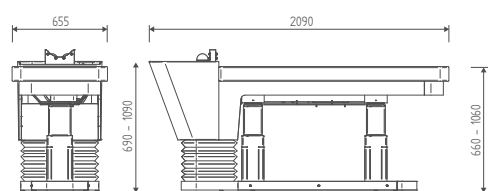

DIMENSIONS