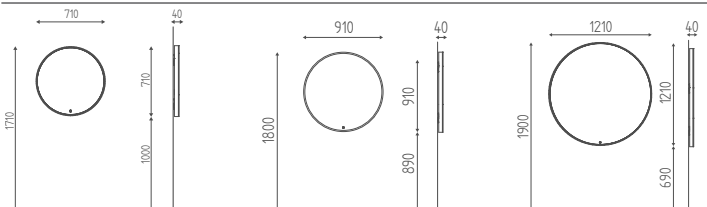

DIMENSIONS