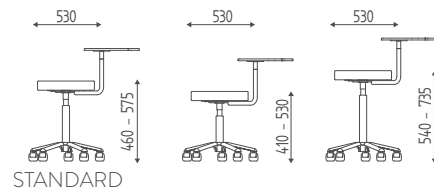

DIMENSIONS

HARLEY EASY

K368

Tabouret avec petite base alu chromée et roulettes, soulèvement à gaz.

€ 393,00 € **314,40**

ACCESSOIRES

SSP

Skai spécial