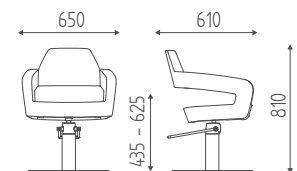

DIMENSIONS