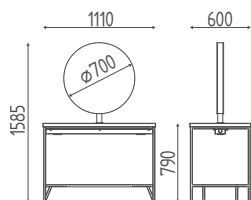

DIMENSIONS

OPTIONS

Finitions bois
pag.163

Finition métaux
pag.164

COULEUR DE LA STRUCTURE STANDARD

Noir mat