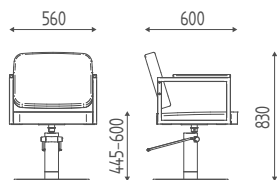

DIMENSIONS

VERSIONS

BASE
ÉTOILE

K46.8R

BASE
DISQUE

K46.17L

OPTIONS

FIN Finition métaux
pag.164