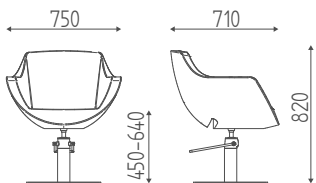

DIMENSIONS

VERSIONS

K146.7R

K146.19L

FLEX

**SUPER
SP
PROMO**

**2
ANS
GARANTIE SUR LA POMPE**

Z110.8R