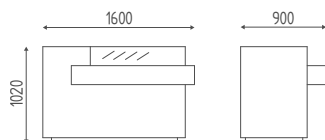

€ 389,00 € **311,20**

DIMENSIONS

OPTIONS

DIMENSIONS

COULEURS

Finitions bois
pag.163

K-DESK IMAGE

K669I