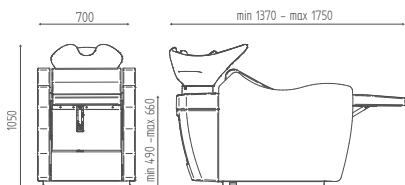

DIMENSIONS

VERSIONS

CUVETTE

MOUVEMENT SYNCHRONISE

K5712

JET MASSAGE

K5713

N