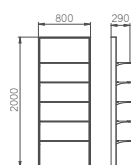

DIMENSIONS

OPTIONS