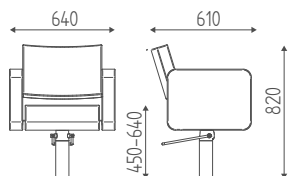

€ **80,80**

F025

Housse en
PVC

€ 51,00

€ **40,80**

DIMENSIONS

VERSIONS

BASE
ÉTOILE