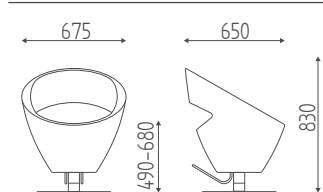

DIMENSIONS

VERSIONS

K190.7R

K190.19L

MILADY

K49.8R

Fauteuil hydraulique blocable,
base étoile chromée bombée.

€ 745,00 € **499,15**