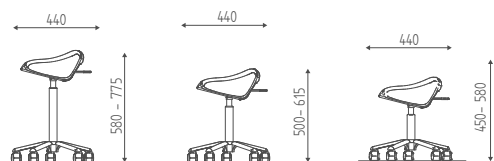

DIMENSIONS

STANDARD

HARLEY TRAY

K368.T

Tabouret avec table technique tray ajustable, petite base alu chromée et roulettes, soulèvement à gaz.

€ 552,00 € **441,60**