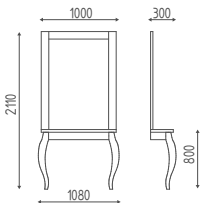

K625

Repose-pieds
COOL

€ 307,00

€ **245,60**

DIMENSIONS

COULEURS