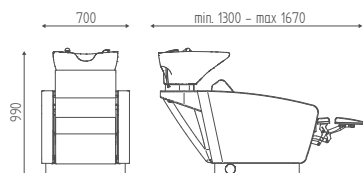

€ 51,00

€ **40,80**

DIMENSIONS

VERSIONS

FIXE

K6610

REPOSE-JAMBES ÉLECTR.

K6612