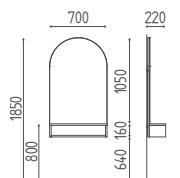

€ **86,40**

DIMENSIONS

OPTIONS

Finitions bois
pag.163

EMPIRE

**SUPER
SP
PROMO**

K676

Coiffeuse **murale** en finitions bois. Tablette en acier inox, pral ou bois.