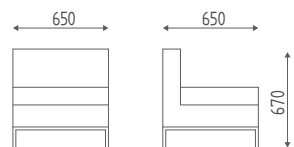

€ 706,00 € **564,80**

ACCESSOIRES

SSP

Skai spécial

€ 127,00

€ **101,60**

DIMENSIONS

MANE