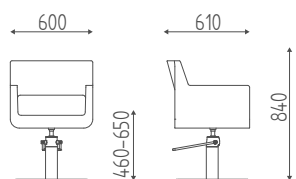

DIMENSIONS