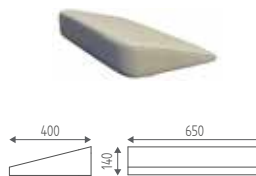

K107.5

Coussin trapezoidale en mousse memoire.

€ 199,00 € 159,20