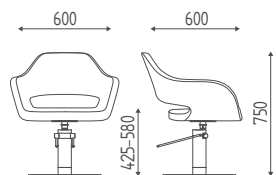

€ **40,80**

DIMENSIONS

VERSIONS

BASE
ÉTOILE

K47.8R

BASE
DISQUE

K47.17L

LILIUM