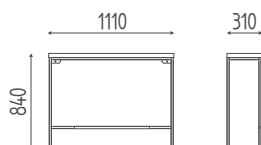

Coiffeuse - **Ego centrale**

HARDY murale

K636

Coiffeuse **murale**. Structure en métal noir mat.
Tablette disponible en finition bois.

€ 871,00 € **696,80**

DIMENSIONS

OPTIONS

COULEUR DE LA STRUCTURE STANDARD