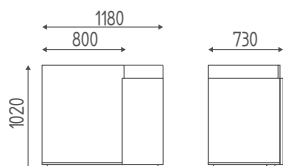

DIMENSIONS