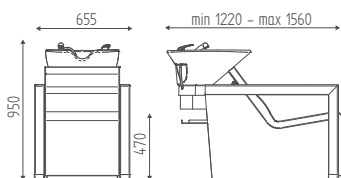

€ 4.151,00 € **3.320,80**

ACCESSOIRES PAG.60

N3	SSP	F840
Cuvette noire	Skai spécial	Housse en PVC
€ 160,00	€ 188,00	€ 51,00
€ 128,00	€ 150,40	€ 40,80

DIMENSIONS

VERSIONS

CUVETTE

FIXE

K6410