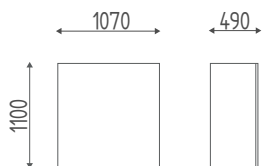

DIMENSIONS

OPTIONS