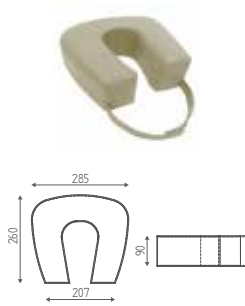

K107.1

Repose tete en mousse memoire avec trou facial.

€ 186,00 € 148,80