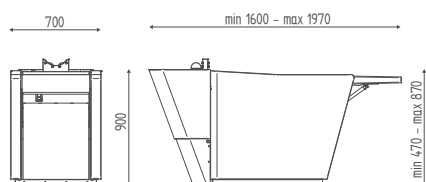

DIMENSIONS