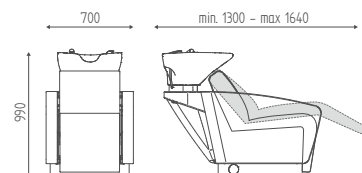

F665G

Housse repose-jambes en PVC

€ 78,00

€ **62,40**

DIMENSIONS

VERSIONS

MOUVEMENT SYNCHRONISÉ

K6812