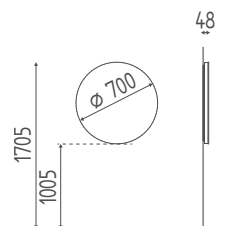

LOOK

K630

Miroir mural rond avec bordure
disponible en finition bois.

€ 862,00 € **689,60**

DIMENSIONS

OPTIONS

LED

Illumination à
LED