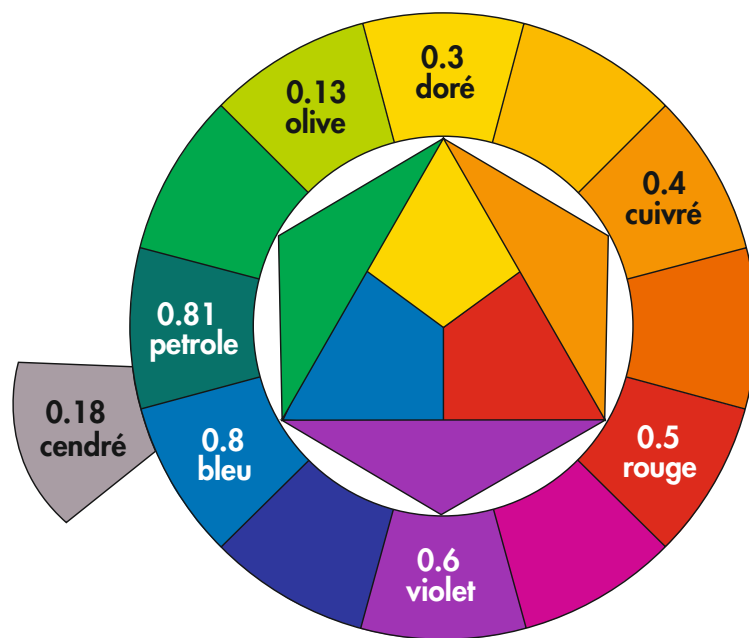

SOFT PERMANENT COLOUR  
**GLYNTSHADOWS**

PERMANENT COLOUR  
**GLYNTSHADOWS** ⊕

# REMONTÉE DE COULEUR

**TABLEAU DE MÉLANGE  
DE REFLETS PURS**

HAUTEUR DE TON	QUANTITÉ	QUANTITÉ DE REFLETS PURS
1	<b>30g +</b>	4,5 g
3		4,0 g
4		3,5 g
5		3,0 g
6		2,5 g
7		2,0 g
8		1,5 g
9		1,0 g
10		1,0 g
11		1,0 g

**TABLEAU DES FONDS DE  
DÉCOLORATION**

HAUTEUR DE TON	FONDS D'ÉCLAIRCISSEMENT	REFLETS PURS pour remontée de couleur
1-4	rouge	0.5
5	rouge/orange	0.4
6	orange	0.4 und 0.3
7	orange/jaune	0.3 und 0.4
8	jaune	0.3
9	jaune clair	0.3

**GLYNT**<sup>®</sup>  
SWISS FORMULA

SOFT PERMANENT COLOUR  
**GLYNTSHADOWS**

PERMANENT COLOUR  
**GLYNTSHADOWS+**

**MATTIFIER**

**TABLEAU DE MÉLANGE  
DE REFLETS PURS**

HAUTEUR DE TON	QUANTITÉ	QUANTITÉ DE REFLETS PURS
1	<b>30g +</b>	4,5 g
3		4,0 g
4		3,5 g
5		3,0 g
6		2,5 g
7		2,0 g
8		1,5 g
9		1,0 g
10		1,0 g
11		1,0 g