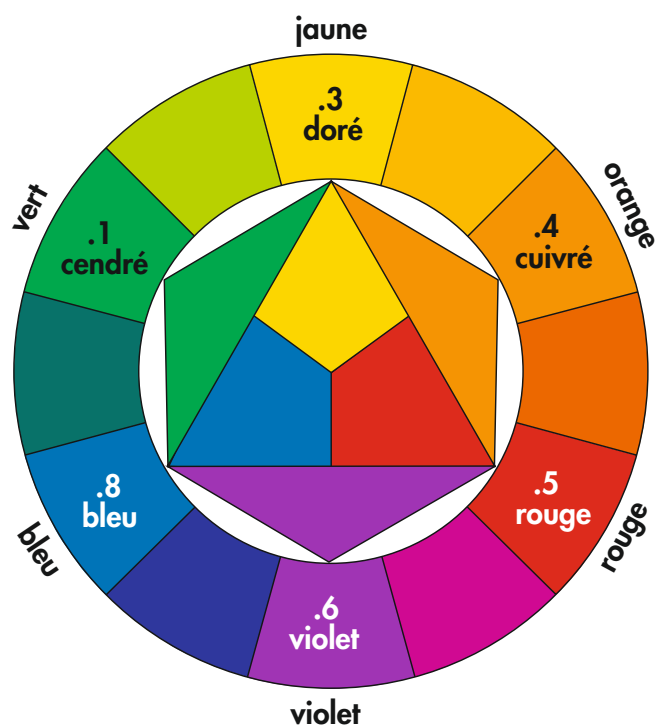

SOFT PERMANENT COLOUR  
**GLYNTSHADOWS**

PERMANENT COLOUR  
**GLYNTSHADOWS** ⊕

# REMONTÉE DE COULEUR

**TABLEAU DE MÉLANGE  
DE REFLETS PURS**

HAUTEUR DE TON	QUANTITÉ	QUANTITÉ DE REFLETS PURS
1	<b>30g +</b>	4,5 g
3		4,0 g
4		3,5 g
5		3,0 g
6		2,5 g
7		2,0 g
8		1,5 g
9		1,0 g
10		1,0 g
11		1,0 g

**TABLEAU DES FONDS DE  
DÉCOLORATION**

HAUTEUR DE TON	FONDS D'ÉCLAIRCISSEMENT	REFLETS PURS pour remontée de couleur
1-4	rouge	0.5
5	rouge/orange	0.4
6	orange	0.4 und 0.3
7	orange/jaune	0.3 und 0.4
8	jaune	0.3
9	jaune clair	0.3

**GLYNT**<sup>®</sup>  
SWISS FORMULA

SOFT PERMANENT COLOUR  
**GLYNTSHADOWS**

PERMANENT COLOUR  
**GLYNTSHADOWS+**

**MATTIFIER**

**TABLEAU DE MÉLANGE  
DE REFLETS PURS**

HAUTEUR DE TON	QUANTITÉ	QUANTITÉ DE REFLETS PURS
1	<b>30g +</b>	4,5 g
3		4,0 g
4		3,5 g
5		3,0 g
6		2,5 g
7		2,0 g
8		1,5 g
9		1,0 g
10		1,0 g
11		1,0 g