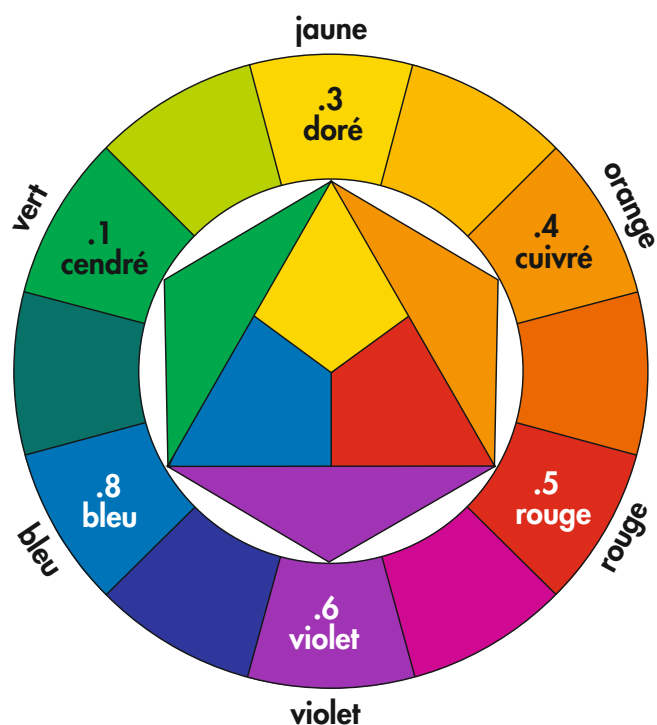

SOFT PERMANENT COLOUR  
**GLYNTSHADOWS**

PERMANENT COLOUR  
**GLYNTSHADOWS** ⊕

# REMONTÉE DE COULEUR

**TABLEAU DE MÉLANGE  
DE REFLETS PURS**

HAUTEUR DE TON	QUANTITÉ	QUANTITÉ DE REFLETS PURS
1	<b>30g +</b>	4,5 g
3		4,0 g
4		3,5 g
5		3,0 g
6		2,5 g
7		2,0 g
8		1,5 g
9		1,0 g
10		1,0 g
11		1,0 g

**TABLEAU DES FONDS DE  
DÉCOLORATION**

HAUTEUR DE TON	FONDS D'ÉCLAIRCISSEMENT	REFLETS PURS pour remontée de couleur
1-4	rouge	0.5
5	rouge/orange	0.4
6	orange	0.4 und 0.3
7	orange/jaune	0.3 und 0.4
8	jaune	0.3
9	jaune clair	0.3

**TABLEAU DES FONDS DE  
DÉCOLORATION**

HAUTEUR DE TON	FONDS D'ECLAIRCISSMENT	COULEUR COMPLÉMENTAIRE
1-4	rouge	vert
5	rouge/orange	vert ■ bleu
6	orange	bleu
7	orange/jaune	bleu ■ violet
8	jaune	violet
9	jaune clair	