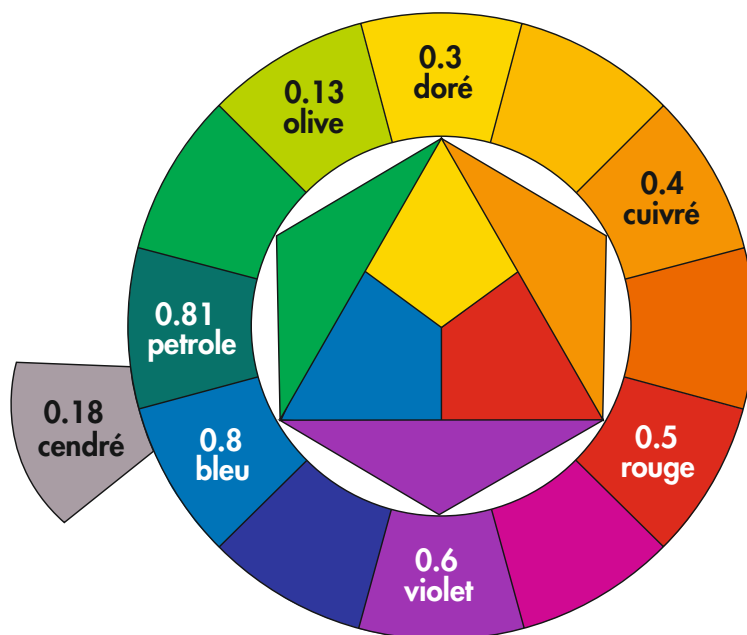

SOFT PERMANENT COLOUR  
**GLYNTSHADOWS**

PERMANENT COLOUR  
**GLYNTSHADOWS** ⊕

# REMONTÉE DE COULEUR

**TABLEAU DE MÉLANGE  
DE REFLETS PURS**

HAUTEUR DE TON	QUANTITÉ	QUANTITÉ DE REFLETS PURS
1	<b>30g +</b>	4,5 g
3		4,0 g
4		3,5 g
5		3,0 g
6		2,5 g
7		2,0 g
8		1,5 g
9		1,0 g
10		1,0 g
11		1,0 g

**TABLEAU DES FONDS DE  
DÉCOLORATION**

HAUTEUR DE TON	FONDS D'ÉCLAIRCISSEMENT	REFLETS PURS pour remontée de couleur
1-4	rouge	0.5
5	rouge/orange	0.4
6	orange	0.4 und 0.3
7	orange/jaune	0.3 und 0.4
8	jaune	0.3
9	jaune clair	0.3

**TABLEAU DES FONDS DE  
DÉCOLORATION**

HAUTEUR DE TON	FONDS D'ECLAIRCISSMENT	COULEUR COMPLÉMENTAIRE
1-4	rouge	vert
5	rouge/orange	vert ■ bleu
6	orange	bleu
7	orange/jaune	bleu ■ violet
8	jaune	violet
9	jaune clair	